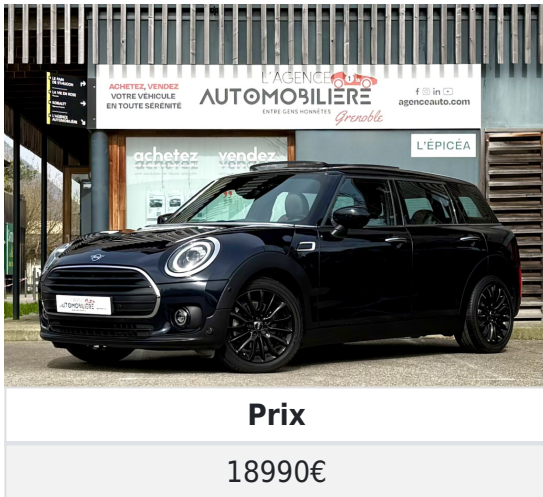

Mini Clubman Cooper 1.5i 136ch Canonbury / Toit ouvrant - Caméra & Attelage

Description

Kilométrage
40000

Boîte de vitesse
Manuelle

Nombre de portes
5

Puissance fiscale
7

Carnet d'entretien
Oui

Garantie commerciale (mois)
-

Année
2021

Type de véhicule
VP

Intérieur
Tissu Gris

Puissance Din
136

Première main
Non

Carburant
Essence

Couleur
Bleu

Nombre de places
5