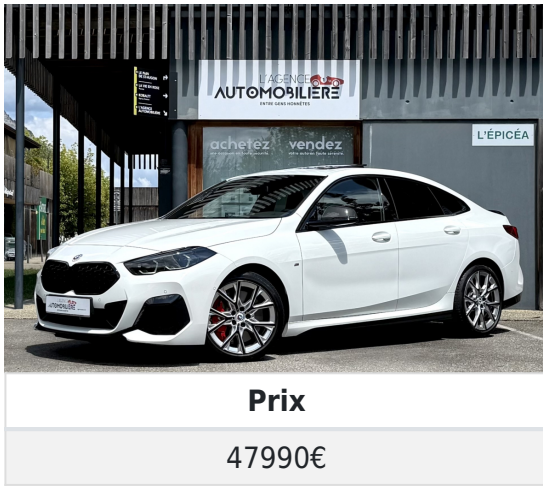

Bmw Série 2 Gran Coupé M235i xDrive 306ch Edition M Sport Pro

Prix

47990€

Description

Kilométrage
12000

Boîte de vitesse
Automatique

Nombre de portes
5

Puissance fiscale
19

Carnet d'entretien
Oui

Garantie commerciale (mois)
-

Année
2023

Type de véhicule
VP

Intérieur
Cuir noir

Puissance Din
306

Première main
Non

Carburant
Essence