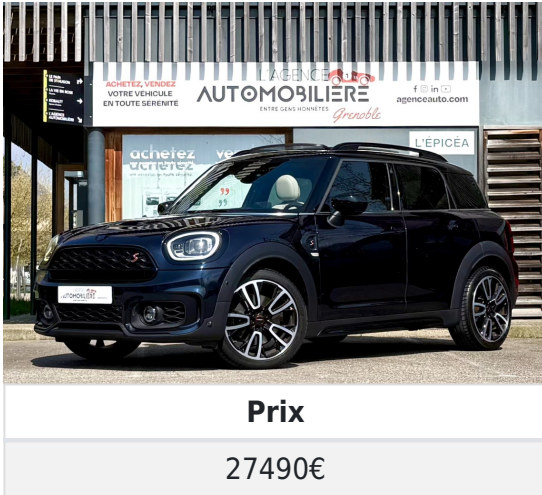

Mini Countryman (F60) S 2.0 178ch Exquise BVA Pack JCW 1°Main / Toit ouvrant - Sièges

& volant chauffants

Description

Kilométrage
74000

Boîte de vitesse
Automatique

Nombre de portes
5

Puissance fiscale
9

Carnet d'entretien
Oui

Garantie commerciale (mois)
-

Année
2022

Type de véhicule
VP

Intérieur
Cuir Blanc

Puissance Din
178

Première main
Oui

Carburant
Essence

Couleur
Bleu