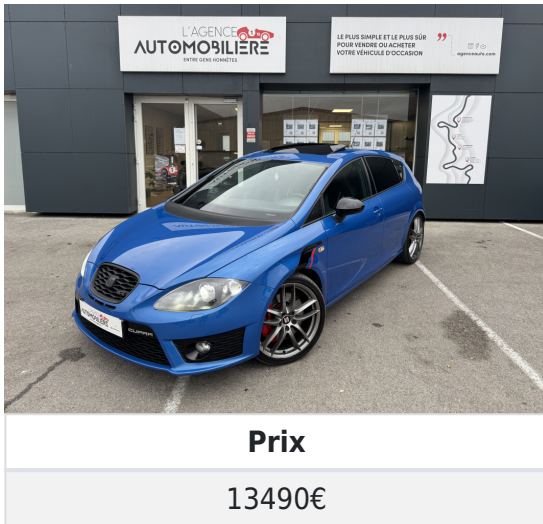

Seat Leon Cupra R 2.0I TSI 265ch Ph 2 Bleu Speed

Prix

13490€

Description

Kilométrage
149862

Boîte de vitesse
Manuelle

Nombre de portes
-

Puissance fiscale
17

Points forts

L'Agence Automobile de Nîmes Leader du dépôt/vente en France vous propose aujourd'hui cette Seat Leon Cupra.

Avec sa teinte bleu Speed et ses belles jantes anthracites elle fait tourner les têtes.