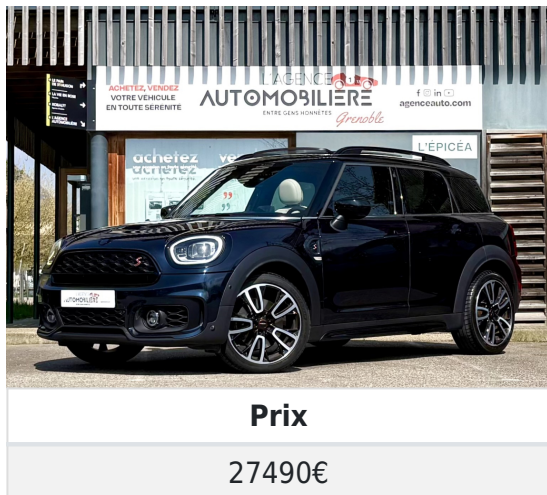

Mini Countryman (F60) S 2.0 178ch Exquise BVA Pack JCW 1°Main / Toit ouvrant - Sièges

& volant chauffants

Description

Kilométrage
74000

Boîte de vitesse
Automatique

Nombre de portes
5

Puissance fiscale
9

Carnet d'entretien
Oui

Garantie commerciale (mois)
-

Année
2022

Type de véhicule
VP

Intérieur
Cuir Blanc

Puissance Din
178

Première main
Oui

Carburant
Essence

Couleur
Bleu

**Mini Countryman (F60) S 2.0 178ch Exquisite BVA Pack JCW 1°Main / Toit ouvrant - Sièges
& volant chauffants**

Points forts

GARANTIE JUSQU'A 60 MOIS POSSIBLE (voir détails et conditions en agence)

ENTRETIEN EXCLUSIF MINI