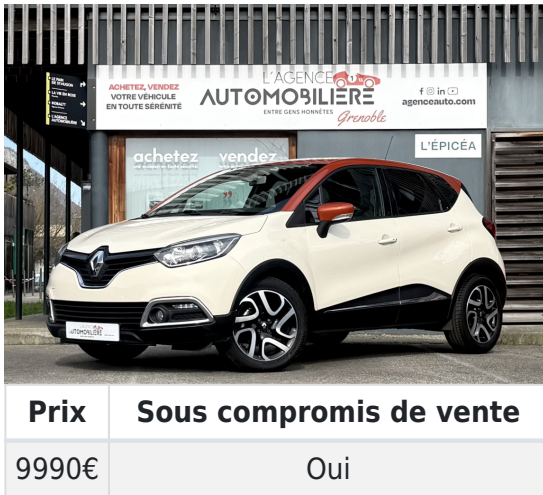

Renault Captur 1.5 dCi 90ch Intens / Suivi Renault

Description

Kilométrage
61451

Boîte de vitesse
Manuelle

Nombre de portes
5

Puissance fiscale
4

Carnet d'entretien
Oui

Garantie commerciale (mois)
-

Année
2013

Type de véhicule
VP

Intérieur
Tissu noir

Puissance Din
90

Première main
Non

Carburant
Diesel

Couleur
Ivoire

Nombre de places
5