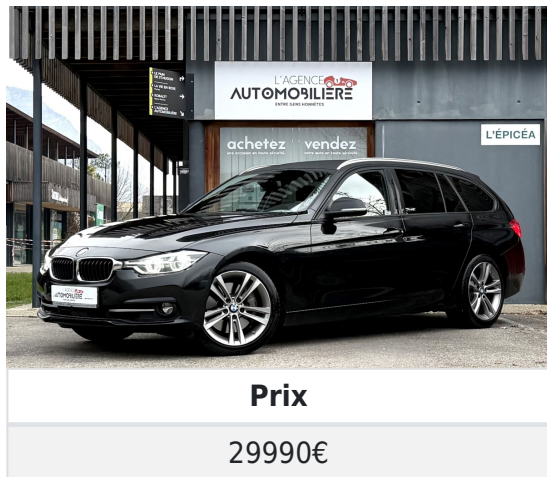

Bmw Série 3 (f31) LCI Touring 340i xDrive 326ch Sport BVA / Sièges arrière chauffants -

Prix

29990€

Volant chauffant

Description

Kilométrage
140000

Boîte de vitesse
Automatique

Nombre de portes
5

Puissance fiscale
21

Carnet d'entretien
Oui

Garantie commerciale (mois)
-

Année
2019

Type de véhicule
VP

Intérieur
Cuir noir

Puissance Din
326

Première main
Non

Carburant
Essence

Couleur
Noir

Nombre de places
5

CO2
170

Double de clef
Oui

Équipements

- 4x4
- ABS
- Accoudoir
- Affichage tête haute
- Aide au démarrage en côte
- Aide au maintien dans la voie
- Airbag(s)
- Alerte collision
- Allumage automatique des feux
- Anti-brouillards
- Avertisseur franchissement de ligne
- Barres de toit
- Bluetooth
- Châssis sport
- Climatisation automatique bi-zone
- Compteur numérique
- Direction assistée
- Démarrage sans clé
- Détecteur de pluie
- Détecteur pression des pneus
- ESP
- Fermeture centralisée à distance
- Feux de jour
- Fixation Isofix
- GPS
- Hayon électrique
- HiFi
- Intérieur cuir
- Jantes aluminium
- Lecteur multimédia
- Limiteur de vitesse
- Ordinateur de bord
- Ouverture à distance sans clé
- Peinture métallisée
- Phares Full LED
- Prise USB
- Radar de stationnement avant et arrière
- Régulateur de vitesse
- Rétroviseur intérieur jour nuit
- Rétroviseurs rabattables électriquement
- Sièges arrière chauffants
- Sièges chauffants
- Sièges sport
- Stop and start
- Téléphone
- Vitres surteintées
- Vitres électriques avant et arrière
- Volant chauffant
- Volant cuir