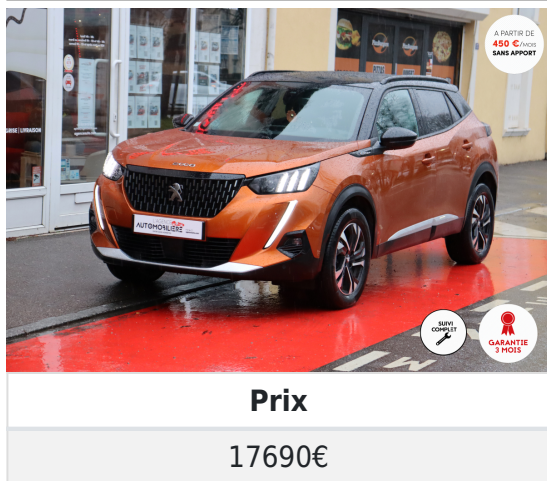

Peugeot 2008 II 1.5 BlueHDI 100 GT-Line BVM (Suivi full Peugeot, CarPlay, Caméra)

Description

Kilométrage 50300	Année 2020	Carburant Diesel
Boîte de vitesse Manuelle	Type de véhicule VP	Couleur Orange
Nombre de portes 5	Intérieur Noir	Nombre de places 5
Puissance fiscale 119	Puissance Din 102	CO2 119
Carnet d'entretien Oui	Première main Non	Double de clef Oui
Garantie commerciale (mois) 3		

Équipements

- ABS
- Accoudoir
- Active Safety Brake
- Aide au démarrage en côte
- Airbag(s)
- Allumage automatique des feux
- Android auto
- Apple CarPlay
- Banquette rabattable 1/3-2/3
- Bluetooth
- Caméra 360°
- Caméra de recul
- Climatisation automatique bizona
- Direction assistée
- Démarrage sans clé
- Détecteur de pluie
- Détecteur pression des pneus
- ESP
- Fermeture centralisée
- Fermeture centralisée à distance
- Feux de jour LED
- Feux de routes automatiques
- Fixation Isofix
- GPS
- Intérieur semi-cuir
- Intérieur tissu
- Jantes aluminium
- Lecteur de signalisation routière
- Limiteur de vitesse
- Modes de conduites
- Ordinateur de bord
- Peinture métallisée
- Peugeot i-Cockpit 3D
- Phares Full LED
- Prise auxiliaire JACK
- Prise USB
- Radar de stationnement avant et arrière
- Régulateur de vitesse
- Rétroviseur intérieur jour nuit
- Rétroviseurs rabattables électriquement
- Rétroviseurs réglables électriquement
- Stop and start
- Vitres surteintées
- Vitres électriques avant et arrière
- Volant cuir
- Volant multifonctions
- Volant sport
- Éclairage d'ambiance
- Écran tactile

Points forts

Superbe Peugeot 2008 GT Line.

Moteur 1.5 BlueHDI de 100cv/100ch.

Moteur non concerné par le rappel concernant la chaîne d'arbre à came.

Peugeot 2008 II 1.5 BlueHDI 100 GT-Line BVM (Suivi full Peugeot, CarPlay, Caméra)