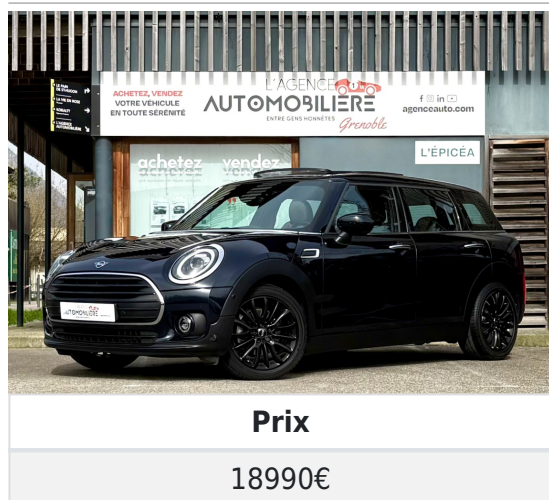

## Mini Clubman Cooper 1.5i 136ch Canonbury / Toit ouvrant - Caméra & Attelage

## Description

<b>Kilométrage</b> 40000	<b>Année</b> 2021	<b>Carburant</b> Essence
<b>Boîte de vitesse</b> Manuelle	<b>Type de véhicule</b> VP	<b>Couleur</b> Bleu
<b>Nombre de portes</b> 5	<b>Intérieur</b> Tissu Gris	<b>Nombre de places</b> 5
<b>Puissance fiscale</b> 7	<b>Puissance Din</b> 136	<b>CO2</b> 139
<b>Carnet d'entretien</b> Oui	<b>Première main</b> Non	<b>Double de clef</b> Oui
<b>Garantie commerciale (mois)</b> -		