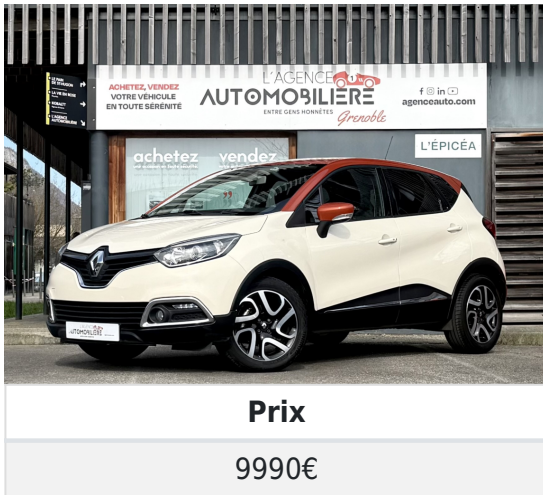

Renault Captur 1.5 dCi 90ch Intens / Suivi Renault

Description

Kilométrage
61451

Boîte de vitesse
Manuelle

Nombre de portes
5

Puissance fiscale
4

Carnet d'entretien
Oui

Garantie commerciale (mois)
-

Année
2013

Type de véhicule
VP

Intérieur
Tissu noir

Puissance Din
90

Première main
Non

Carburant
Diesel

Couleur
Ivoire

Nombre de places
5