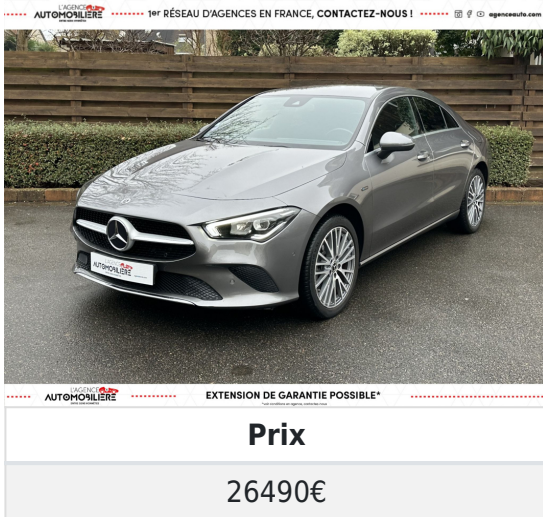

Mercedes Classe CLA II COUPE 250 E BUSINESS LINE

Description

Kilométrage
63985

Boîte de vitesse
Automatique

Nombre de portes
4

Puissance fiscale
8

Carnet d'entretien
Oui

Garantie commerciale (mois)
6

Année
2021

Type de véhicule
VP

Intérieur
Tissu

Puissance Din
218

Première main
Non

Carburant
Hybride rechargeable

Couleur
Gris

Nombre de places
5